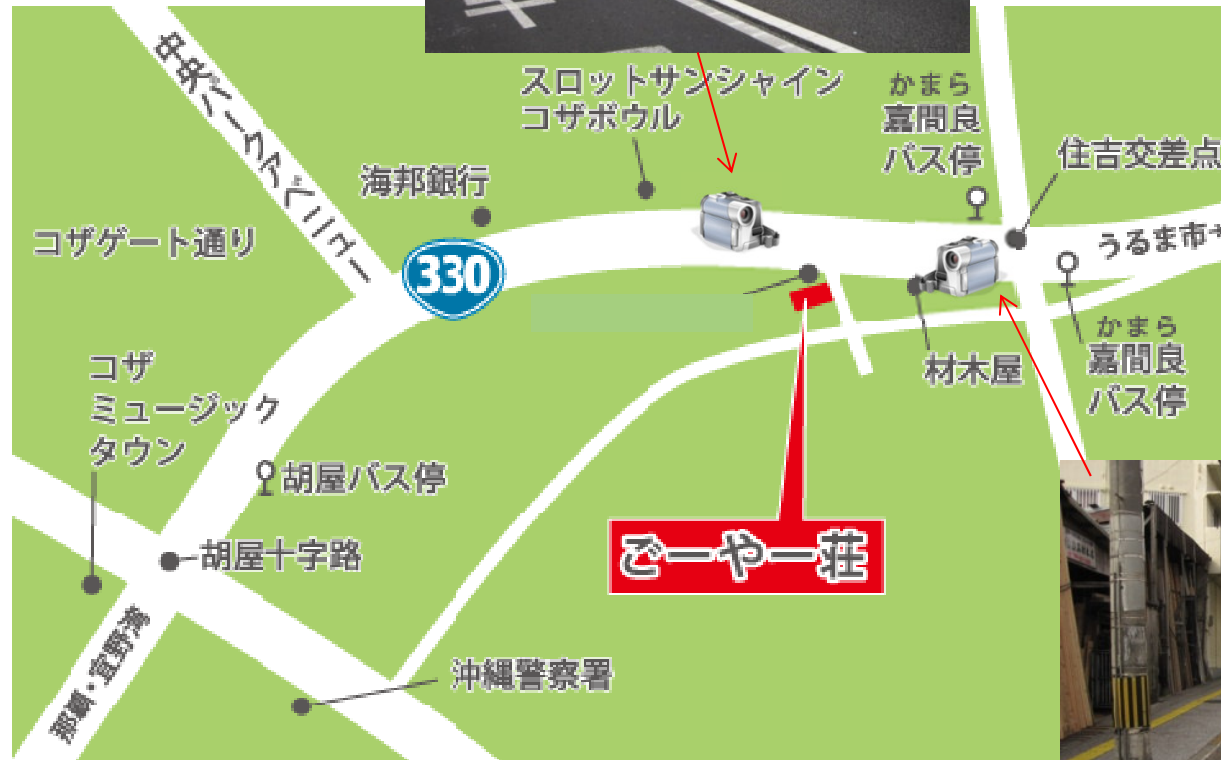

ごーやー荘周辺図

カーナビ検索用電話番号: 098-929-2758
カーナビ検索用住所: 沖縄市胡屋1-5-32
MapCode: 336 210 26*52

コザボウリング・スロットサンシャインを
過ぎた右の角に白色の看板があります

材木屋の先に
標識に隠れて
白色の看板があります