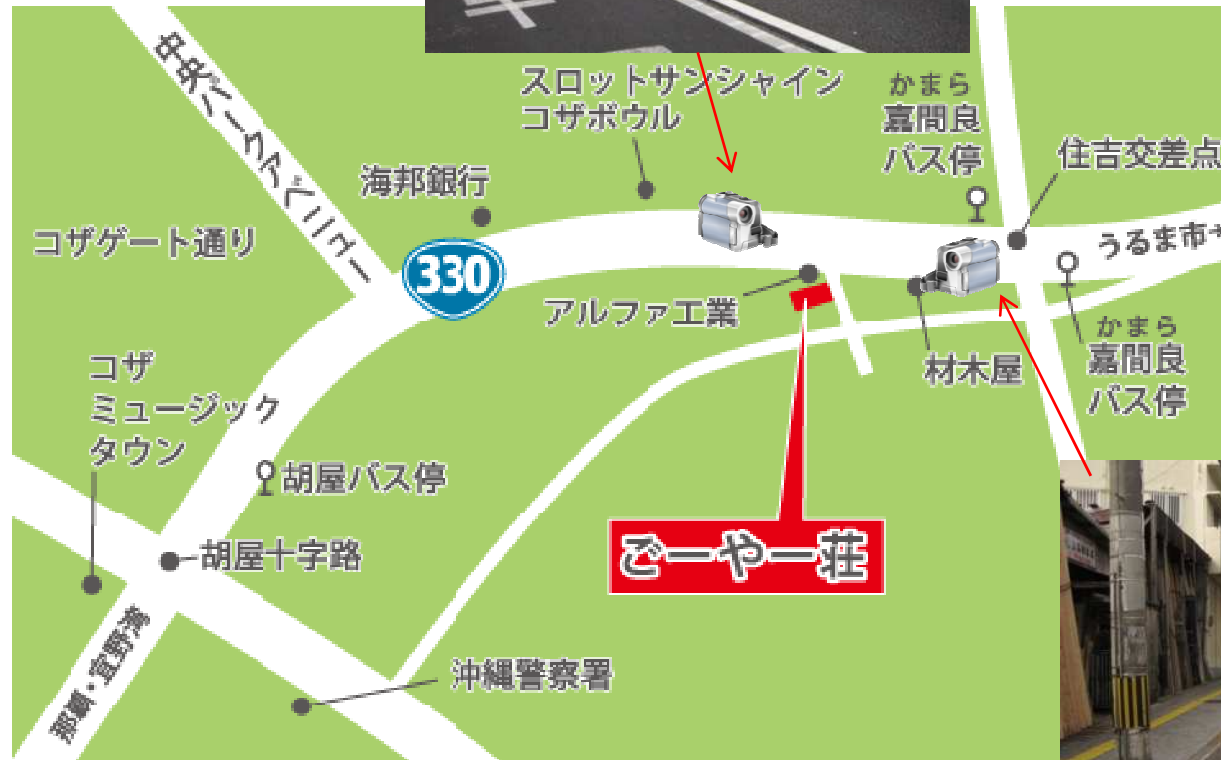

ごーやー荘周辺図

カーナビ検索用電話番号:098-929-2758
カーナビ検索用住所:沖縄市胡屋1-5-32

コザボウリング・スロットサンシャインを
過ぎてすぐアルファ工業さんの角に
黄色い看板があります

材木屋の先に
標識に隠れて
黄色い看板があります